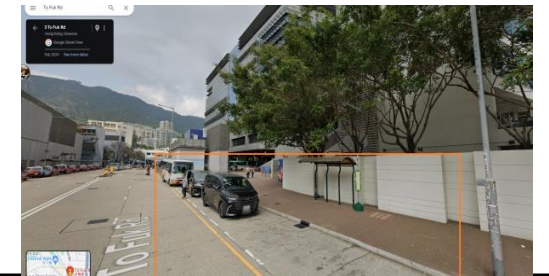

Pick up point:

香港浸會大學 停車場 C
Car Park C, HKBU

<https://maps.app.goo.gl/X2uYBofwNHKHHU3WA>

Drop off point:

九龍塘港鐵站
Kowloon Tong MTR Station

多福道 (D 出口)
To Fuk Road (Exit D)

<https://maps.app.goo.gl/X2uYBofwNHKHHU3WA>